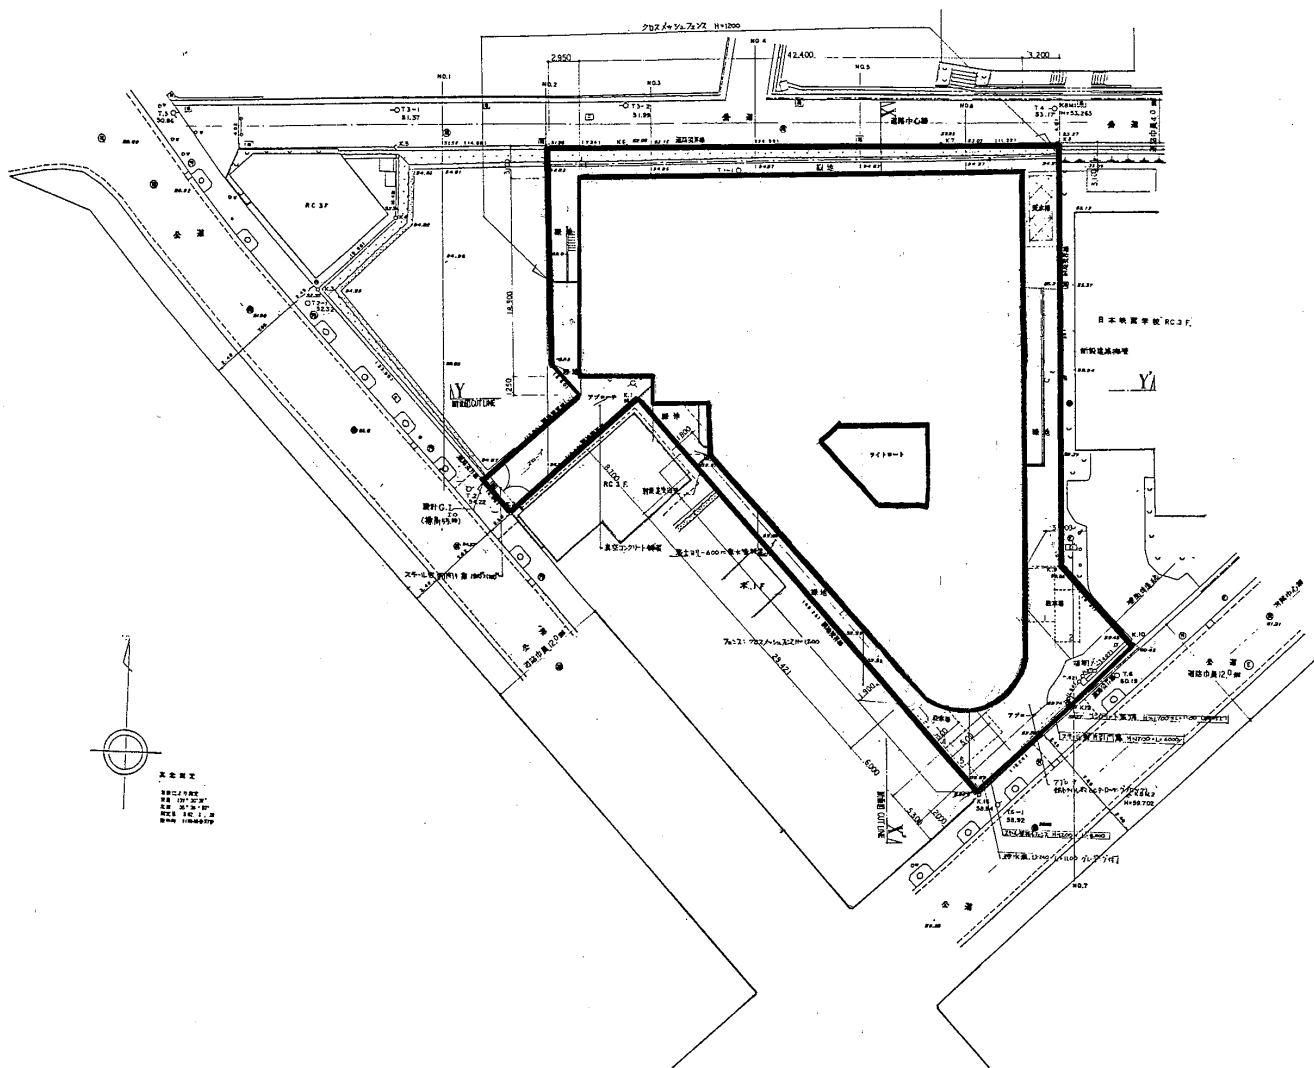

### 3. 校舎、運動場の配置図

#### 南校舎 配置図

校地面積	19,983.00 m <sup>2</sup>
校舎面積 ※	27,233.65 m <sup>2</sup>

※大学院（修士課程及び博士後期課程）の専有面積を除く

#### 北校舎 配置図

校地面積	2,102.06 m <sup>2</sup>
校舎面積	6,387.54 m <sup>2</sup>