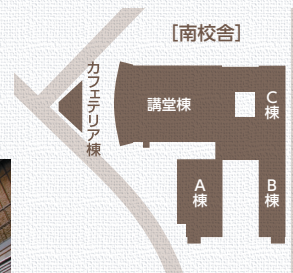

2007→

新百合ヶ丘キャンパス
【南校舎・北校舎】

昭和音楽大学
昭和音楽大学短期大学部
昭和音楽大学大学院

Data 神奈川県川崎市麻生区上麻生1-11-1
小田急線・新百合ヶ丘駅南口より徒歩4分

◎劇場「テアトロ・ジューリオ・ショウワ」を中心に、開かれた大学として歩む。フロア毎に専門エリアを配置した一体型のキャンパスはあらゆるコースの横断的な学びと交流を実現した。

(北校舎はP7参照)

◎講堂棟 テアトロ・ジューリオ・ショウワ (1,367席) あらゆるパフォーマンスが可能な本格的な劇場。
右：昭和音楽大学オペラ公演2008「夢遊病の娘」カーテンコールの様子。

◎南校舎A棟5階 ユリホール (359席)
素直で自然な響きのシューボックス型コンサートホール。

◎南校舎C棟1階 オーケストラスタジオ

◎南校舎C棟5階 階段教室

◎南校舎C棟3階 「音楽療法室Andante」

◎南校舎B1階 図書館

◎エントランス
吹き抜けの大きな窓が印象的なキャンパス。

◎南校舎C棟4階 レコーディングスタジオ

◎南校舎C棟6階 バレエスタジオ

◎カフェテリア棟 2階 カフェ キャンピエッロ
1階 イル キャンピエッロ(イタリアンレストラン)