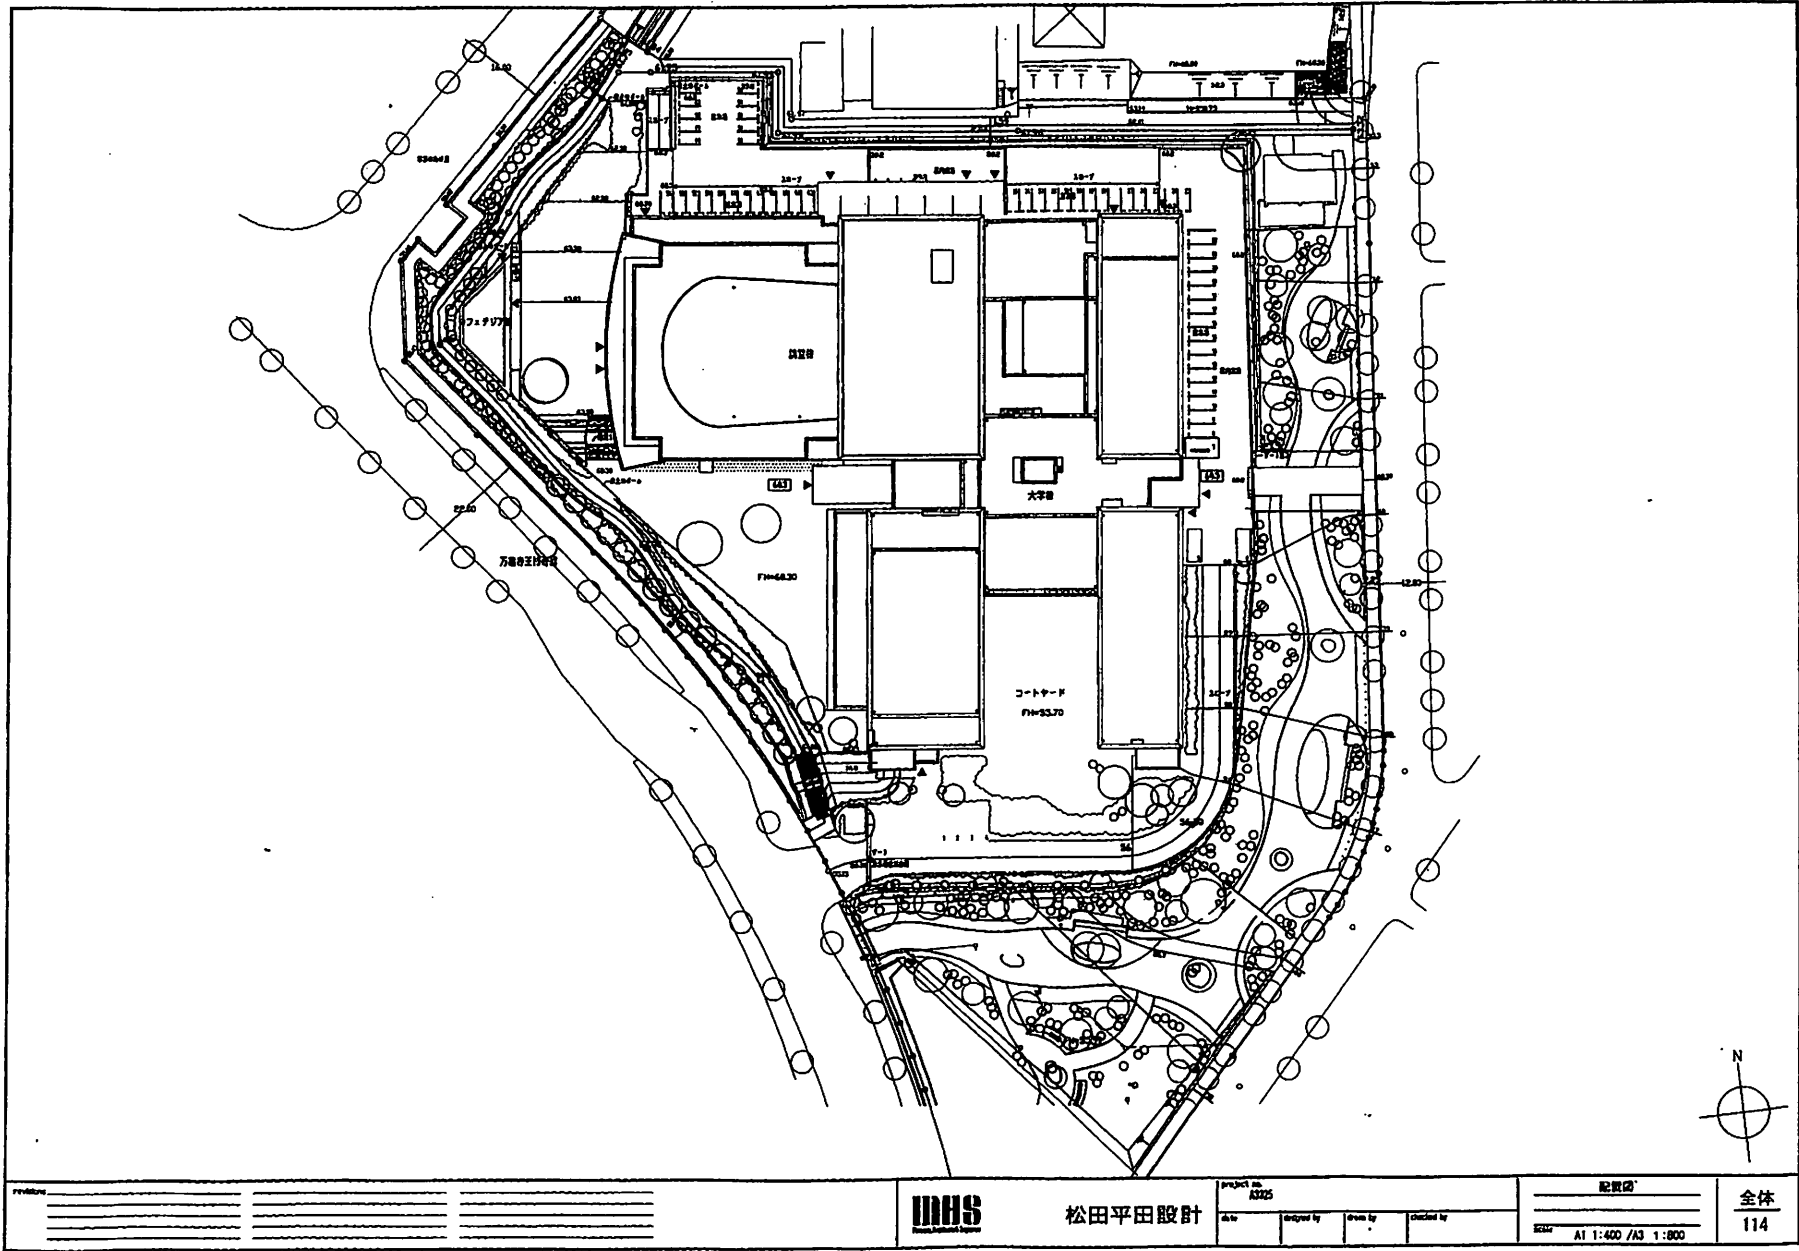

神奈川県内の位置図

学校法人東成学園の近隣環境

新百合ヶ丘南校舎配置図

Project No.	AS25
Scale	A1 1:400 / A3 1:800
Design	
Draw	
Check	

松田平田設計

Project No.	AS25
Scale	A1 1:400 / A3 1:800
Design	
Draw	
Check	

配製図
全体
114

新百合ヶ丘北校舎配置図