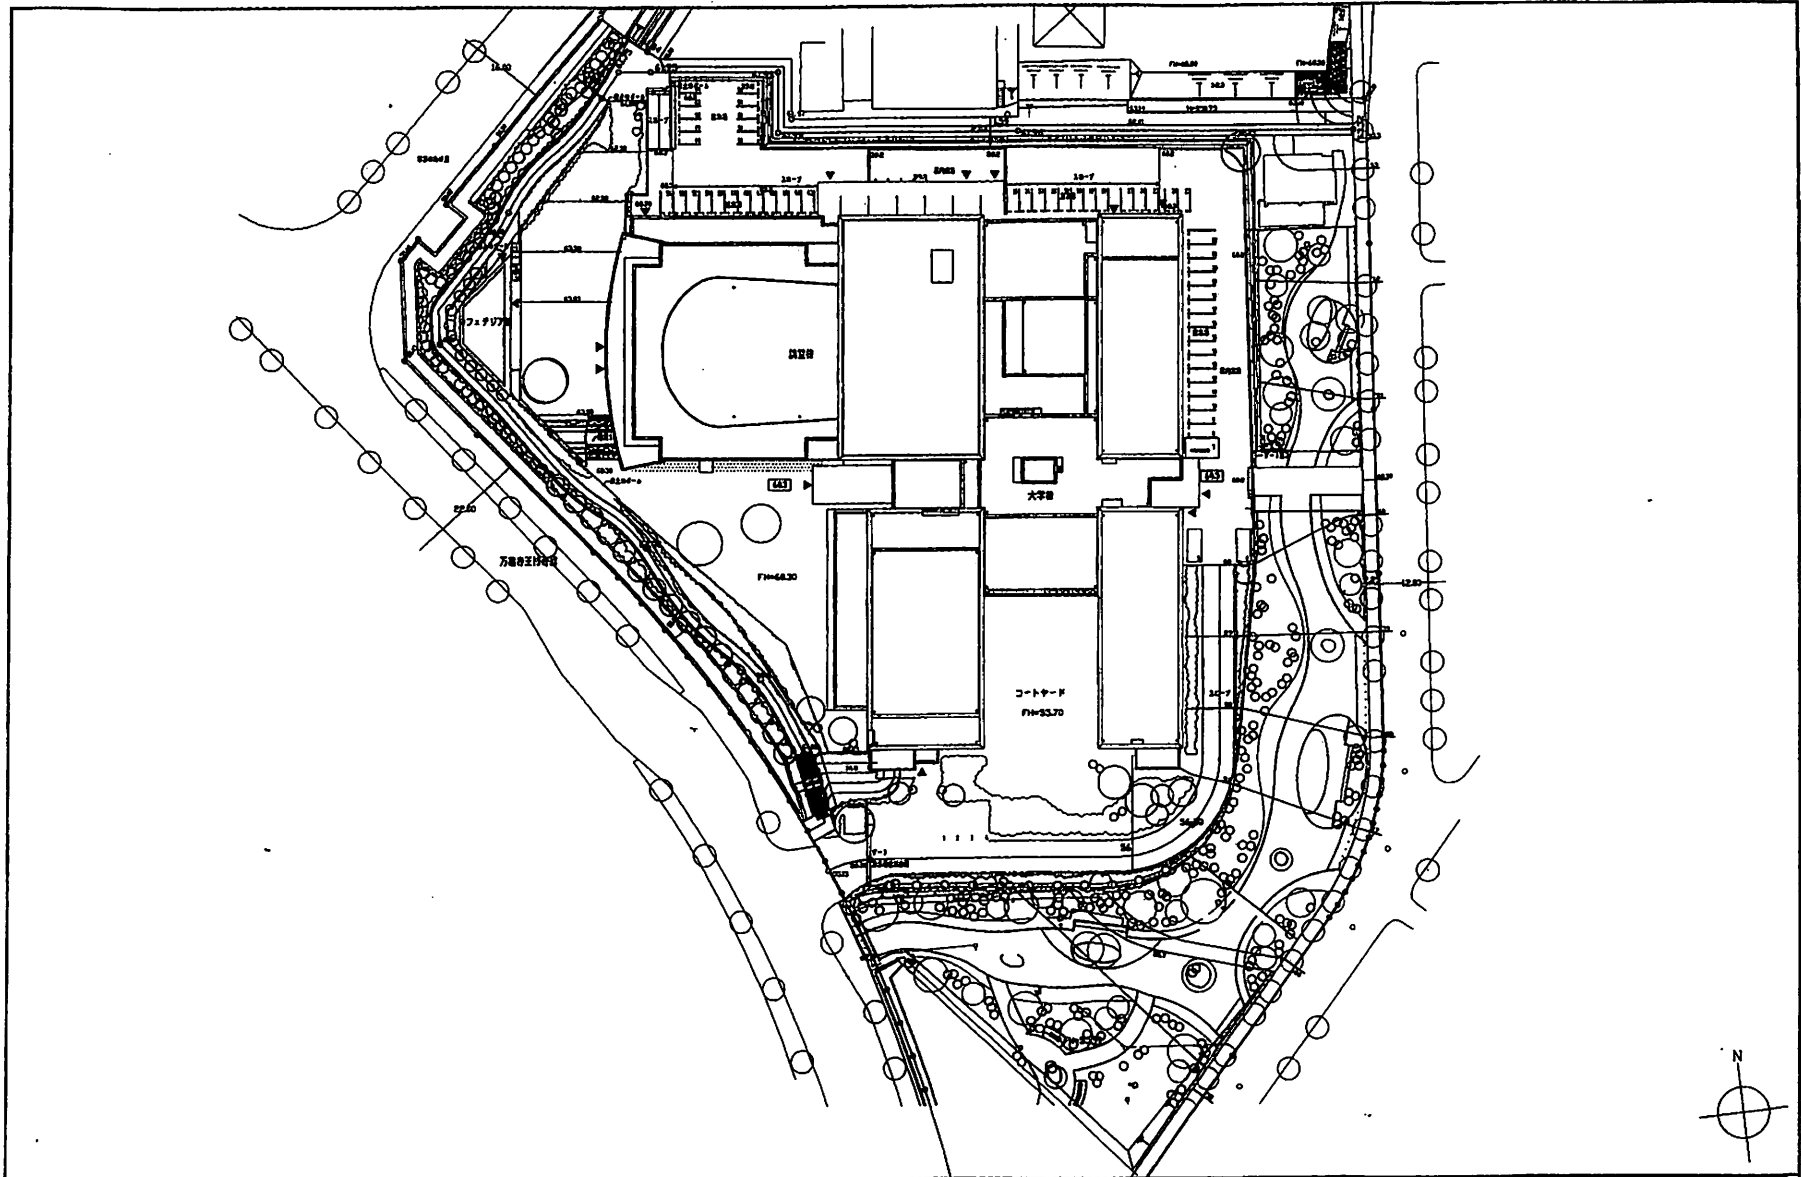

神奈川県内の位置図

# 新百合ヶ丘南校舎配置図

Project No.	
Client	
Address	
Scale	
Sheet No.	

松田平田設計

Project No.	A325
Site	
Designed by	
Drawn by	
Checked by	

配線図	
Scale	A1 1:400 / A3 1:800

全体  
114